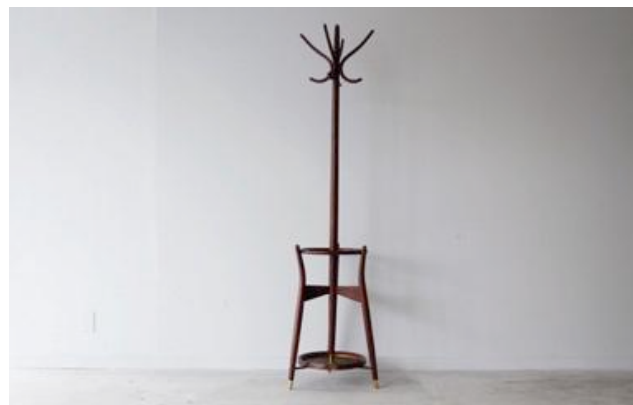

コートスタンド

W380×H1850