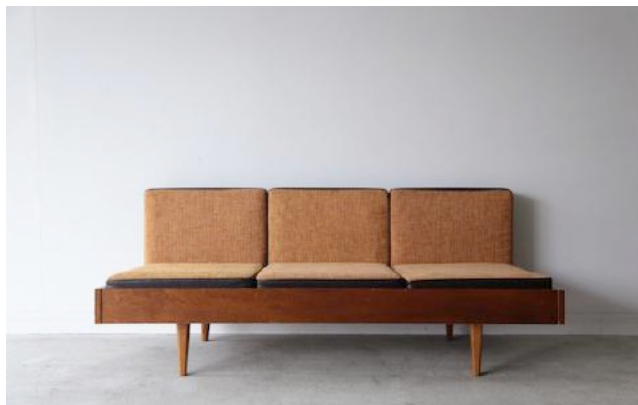

LEBEN PROPS & FURNITURE

ソファ (TRUCK)

W1550×D710×H630