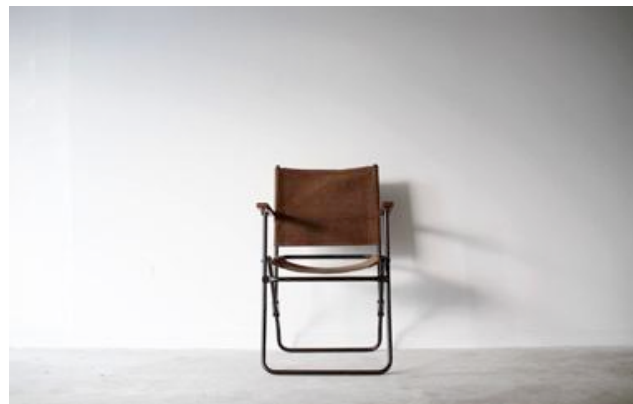

デスクチェア (G-PLAN)

W450×D460×H760

ディレクターチェア (TRUCK)

W550×D600×H850

シングルソファ (PACIFIC FURNITURE)

W790×D720×H750

スツール：4 (PACIFIC FURNITURE)

W360×D360×H455