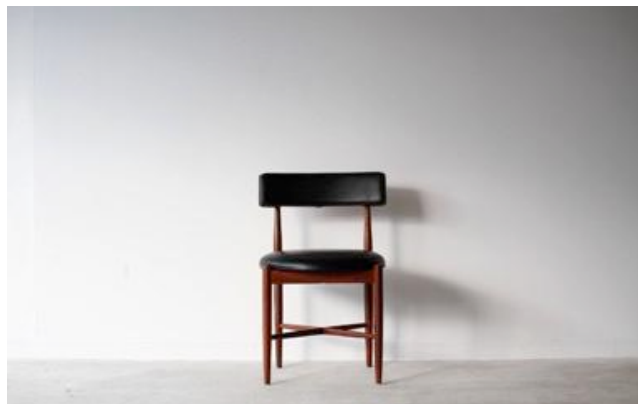

デスクチェア (G-PLAN)

W450×D460×H760

ディレクターチェア (TRUCK)

W550×D600×H850

シングルソファ (PACIFIC FURNITURE)

W790×D720×H750

スツール：4 (PACIFIC FURNITURE)

W360×D360×H455