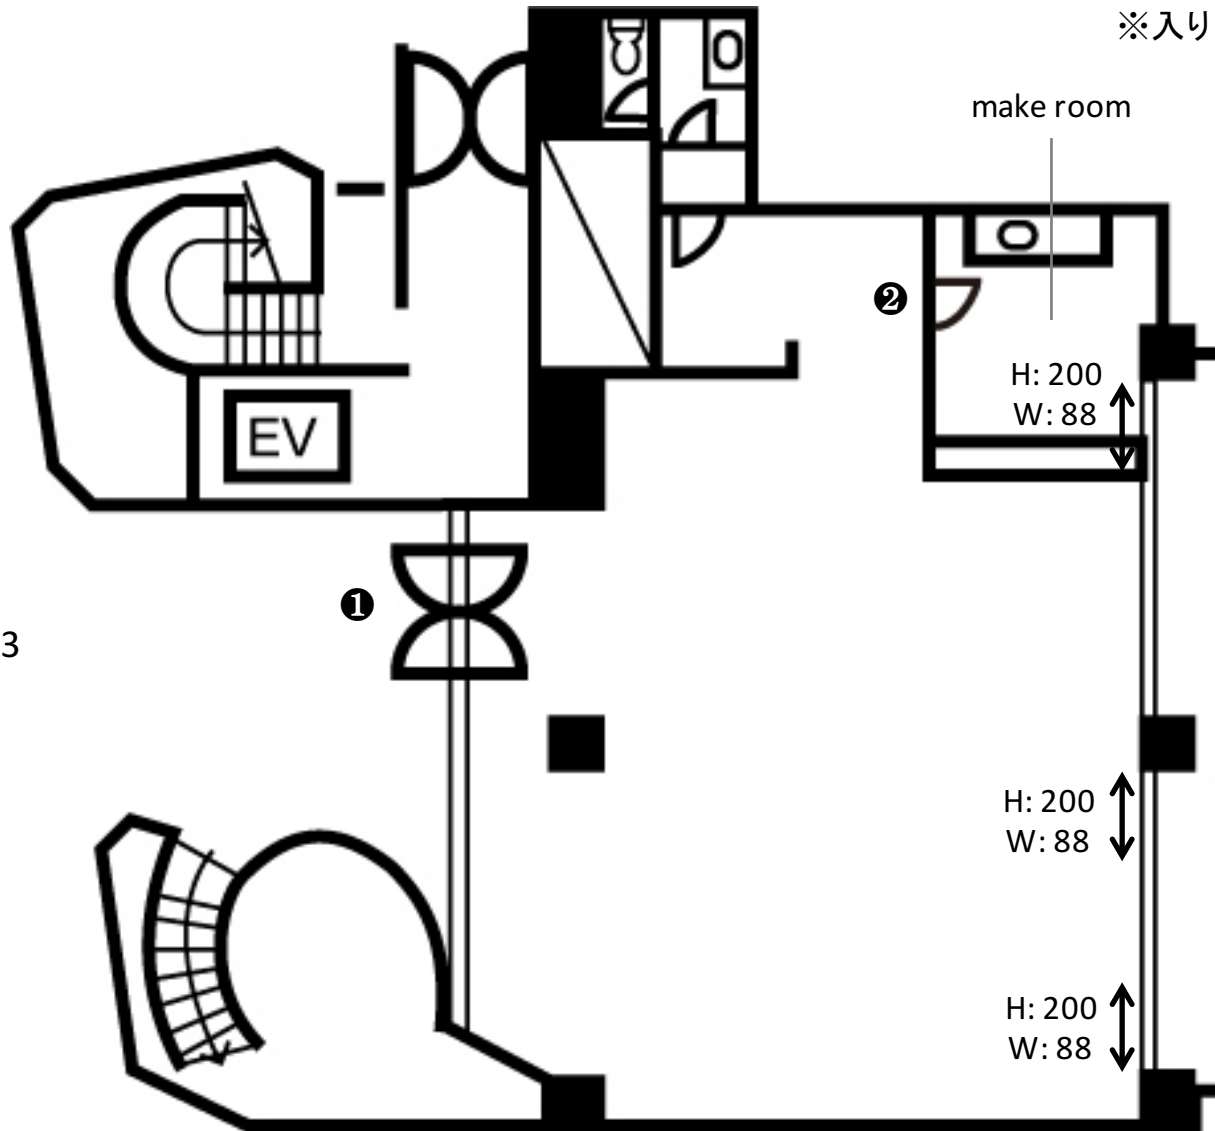

STUDIO LEBEN

size details

STUDIO LEBEN (スタジオレーベン)
〒152-0032 東京都目黒区平町1-1-19 柿ノ木坂ロイヤルコーポ1F-2F

運営会社: 株式会社FOTOM

TEL 03-6451-0850
URL <http://studio-leben.jp/>

LEBEN 1F windows/doors 117m²

天井 303(梁下224)

※入り口ドア付近 308

① H: 215 W: 163

② H: 220 W: 80

H: 200
W: 88

H: 200
W: 88

H: 200
W: 88

* サイズ単位 (cm)

LEBEN 1F details 117m²

天井 303(梁下224)
※入り口ドア付近 308

* サイズ単位 (cm)

LEBEN 2F windows/doors/park 145m²

天井 305(梁下228)

* サイズ単位 (cm)

LEBEN 2F details 145m²

天井 305 (梁下228)

エレベーター
H: 210 W: 80 D: 160

* サイズ単位 (cm)