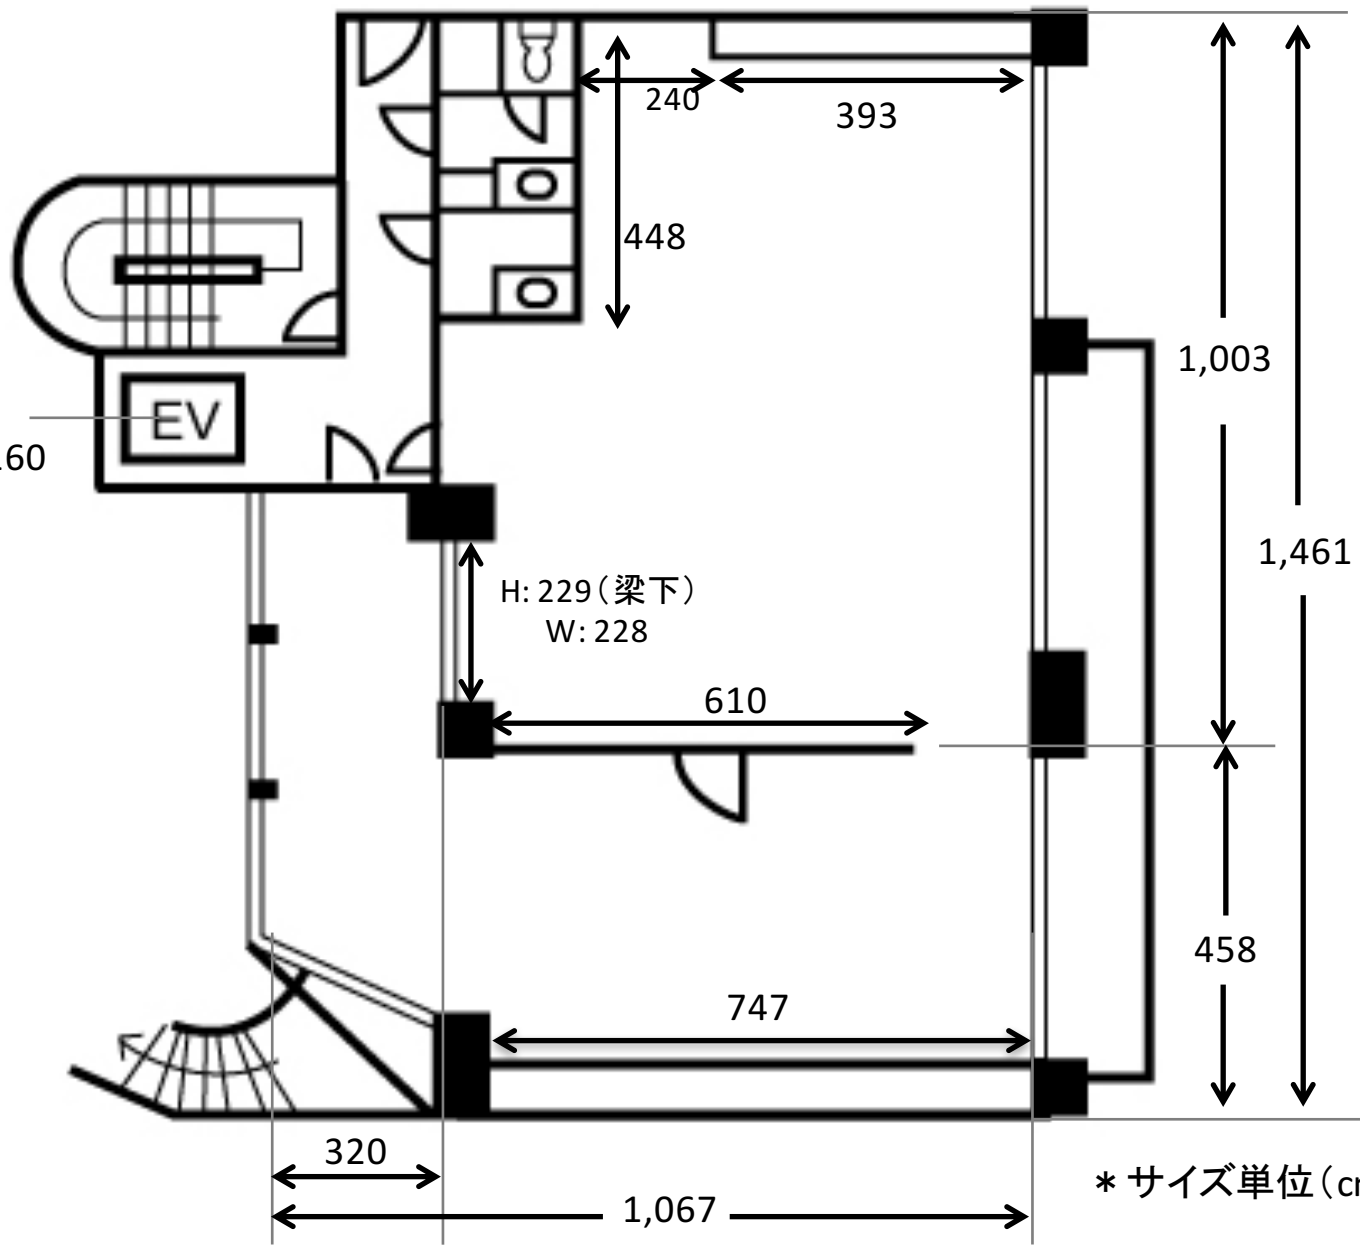

① H: 215 W: 163

② H: 220 W: 80

H: 200
W: 88

H: 200
W: 88

H: 200
W: 88

* サイズ単位 (cm)

LEBEN 1F details 117m²

天井 303(梁下224)
※入り口ドア付近 308

* サイズ単位 (cm)

LEBEN 2F windows/doors/park 145m²

天井 305(梁下228)

* サイズ単位 (cm)

LEBEN 2F details 145m²

天井 305 (梁下228)

エレベーター
H: 210 W: 80 D: 160

* サイズ単位 (cm)