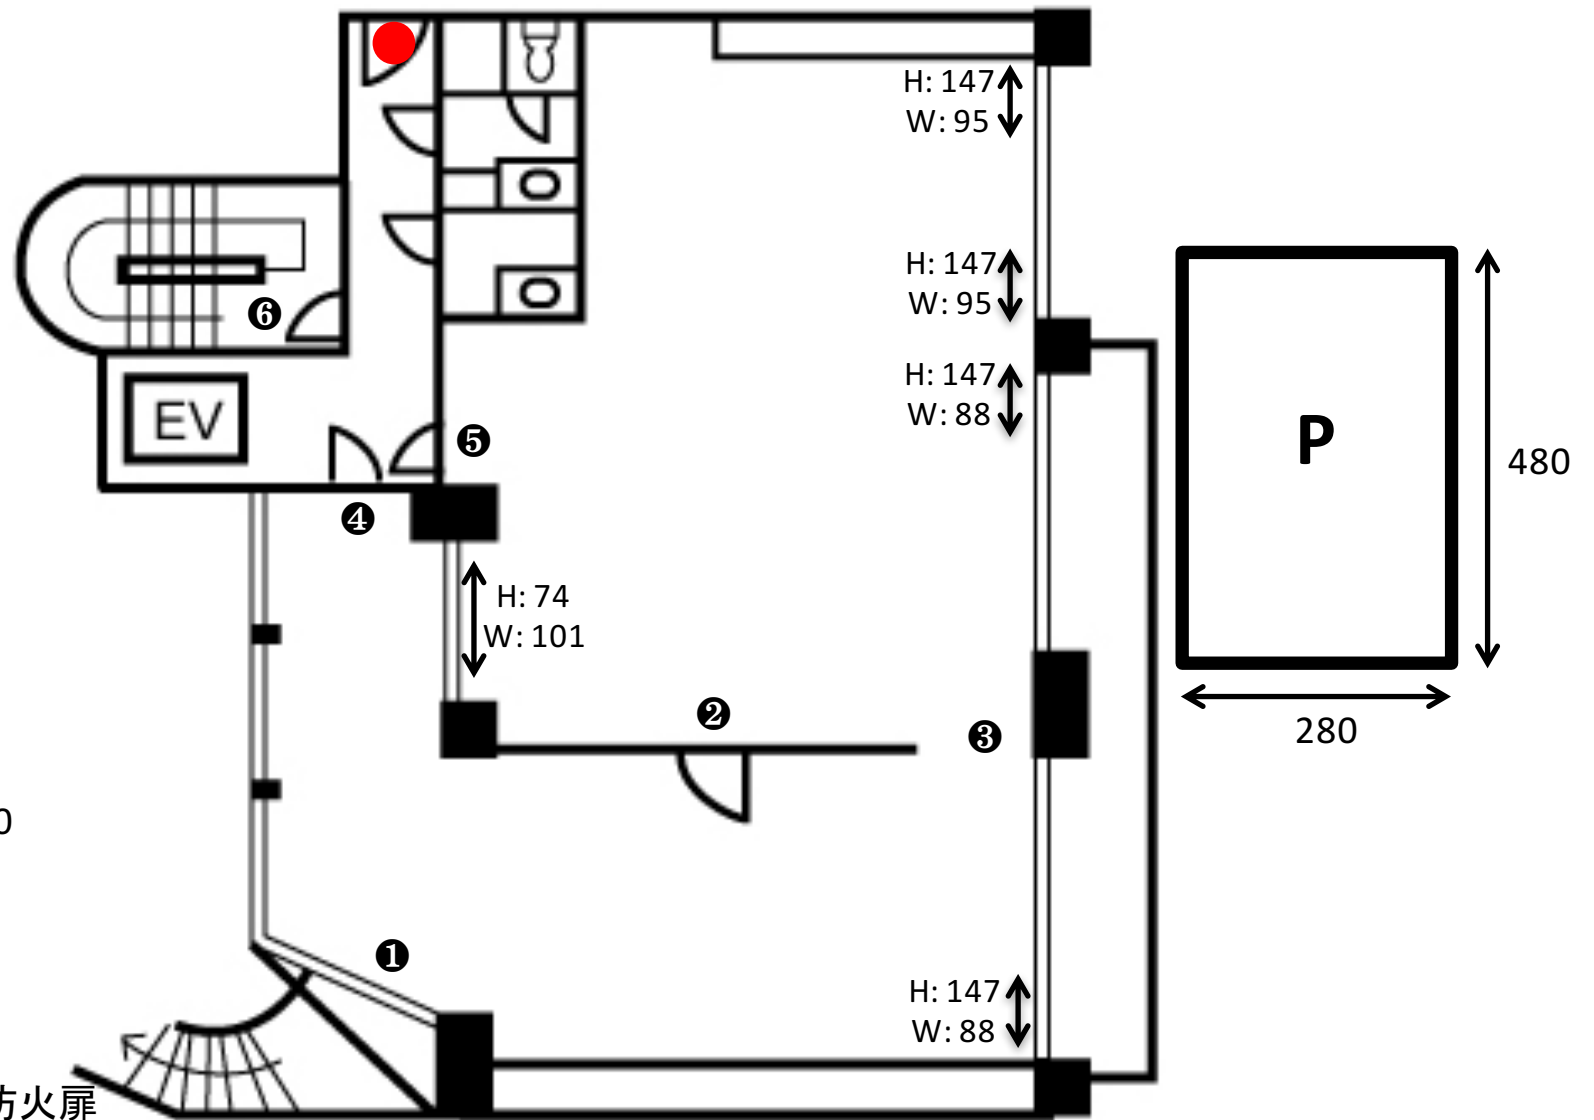

① H: 215 W: 163

② H: 220 W: 80

H: 200
W: 88

H: 200
W: 88

H: 200
W: 88

* サイズ単位 (cm)

LEBEN 1F details 117m²

天井 303(梁下224)
※入り口ドア付近 308

* サイズ単位 (cm)

LEBEN 2F windows/doors/park 145m²

天井 305(梁下228)

* サイズ単位 (cm)

LEBEN 2F details 145m²

天井 305 (梁下228)

エレベーター
H: 210 W: 80 D: 160

* サイズ単位 (cm)