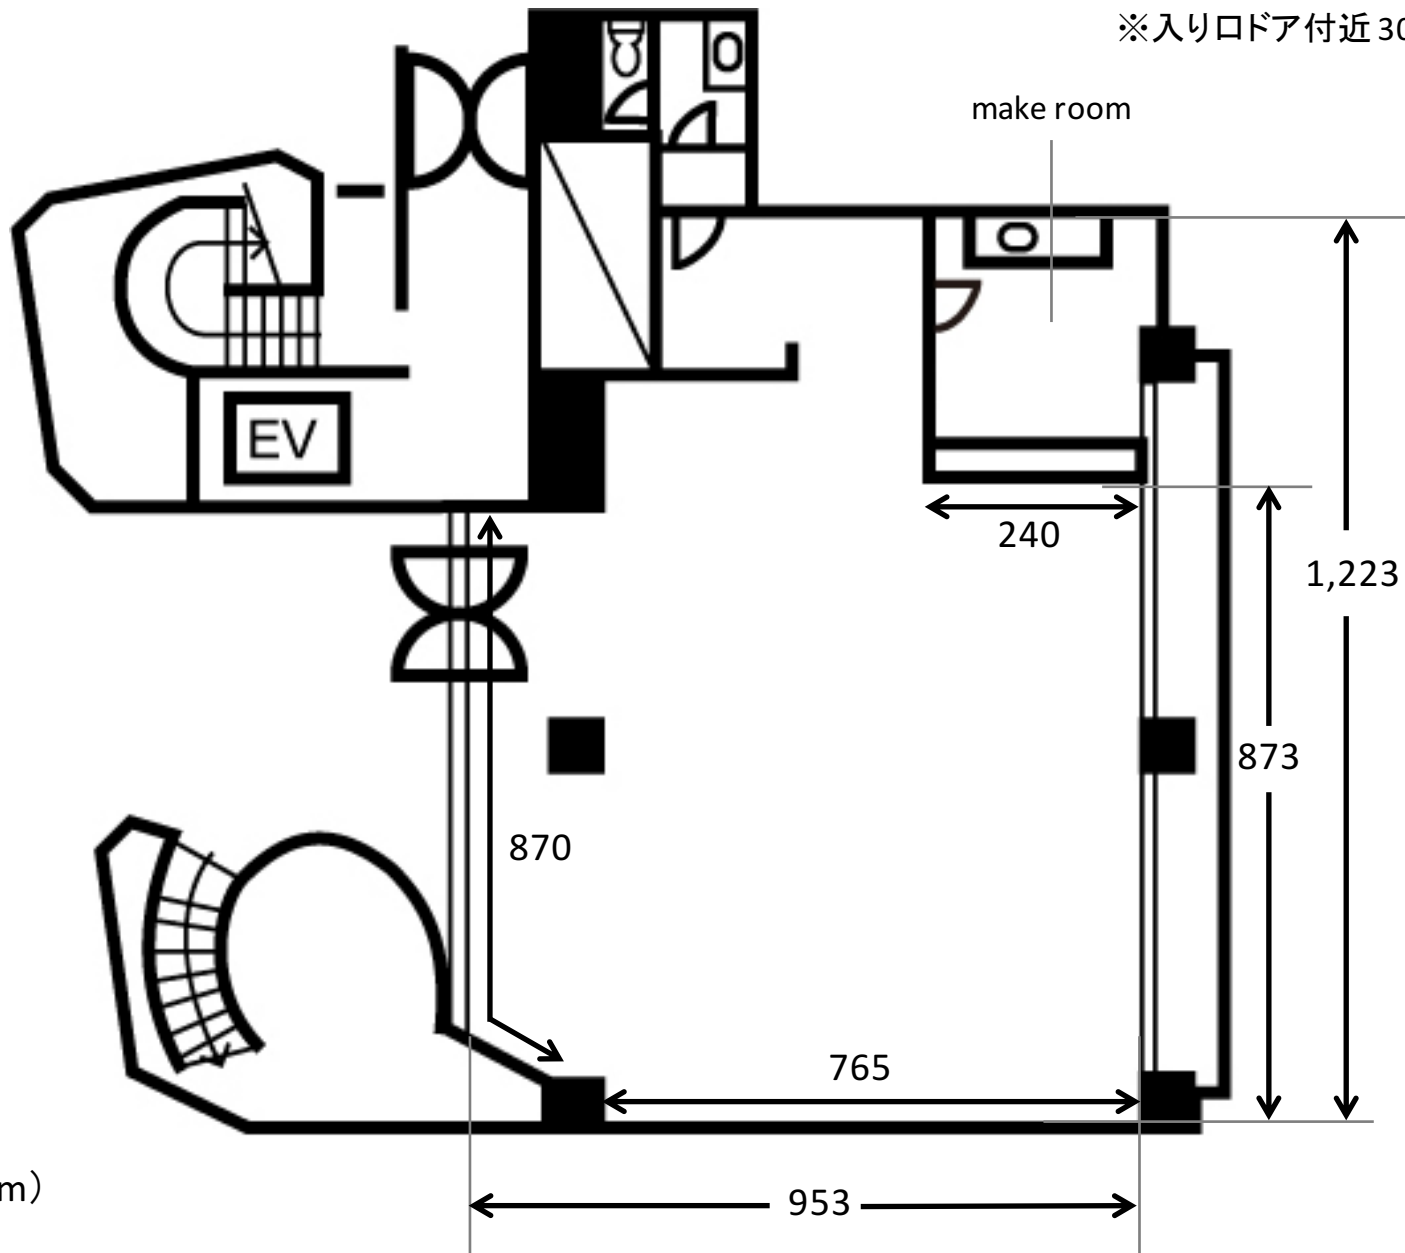

① H: 215 W: 163

② H: 220 W: 80

H: 200
W: 88

H: 200
W: 88

H: 200
W: 88

* サイズ単位 (cm)

LEBEN 1F details 117m²

天井 303(梁下224)
※入り口ドア付近 308

* サイズ単位 (cm)

LEBEN 2F windows/doors/park 145m²

天井 305(梁下228)

* サイズ単位 (cm)

LEBEN 2F details 145m²

天井 305 (梁下228)

エレベーター
H: 210 W: 80 D: 160

* サイズ単位 (cm)