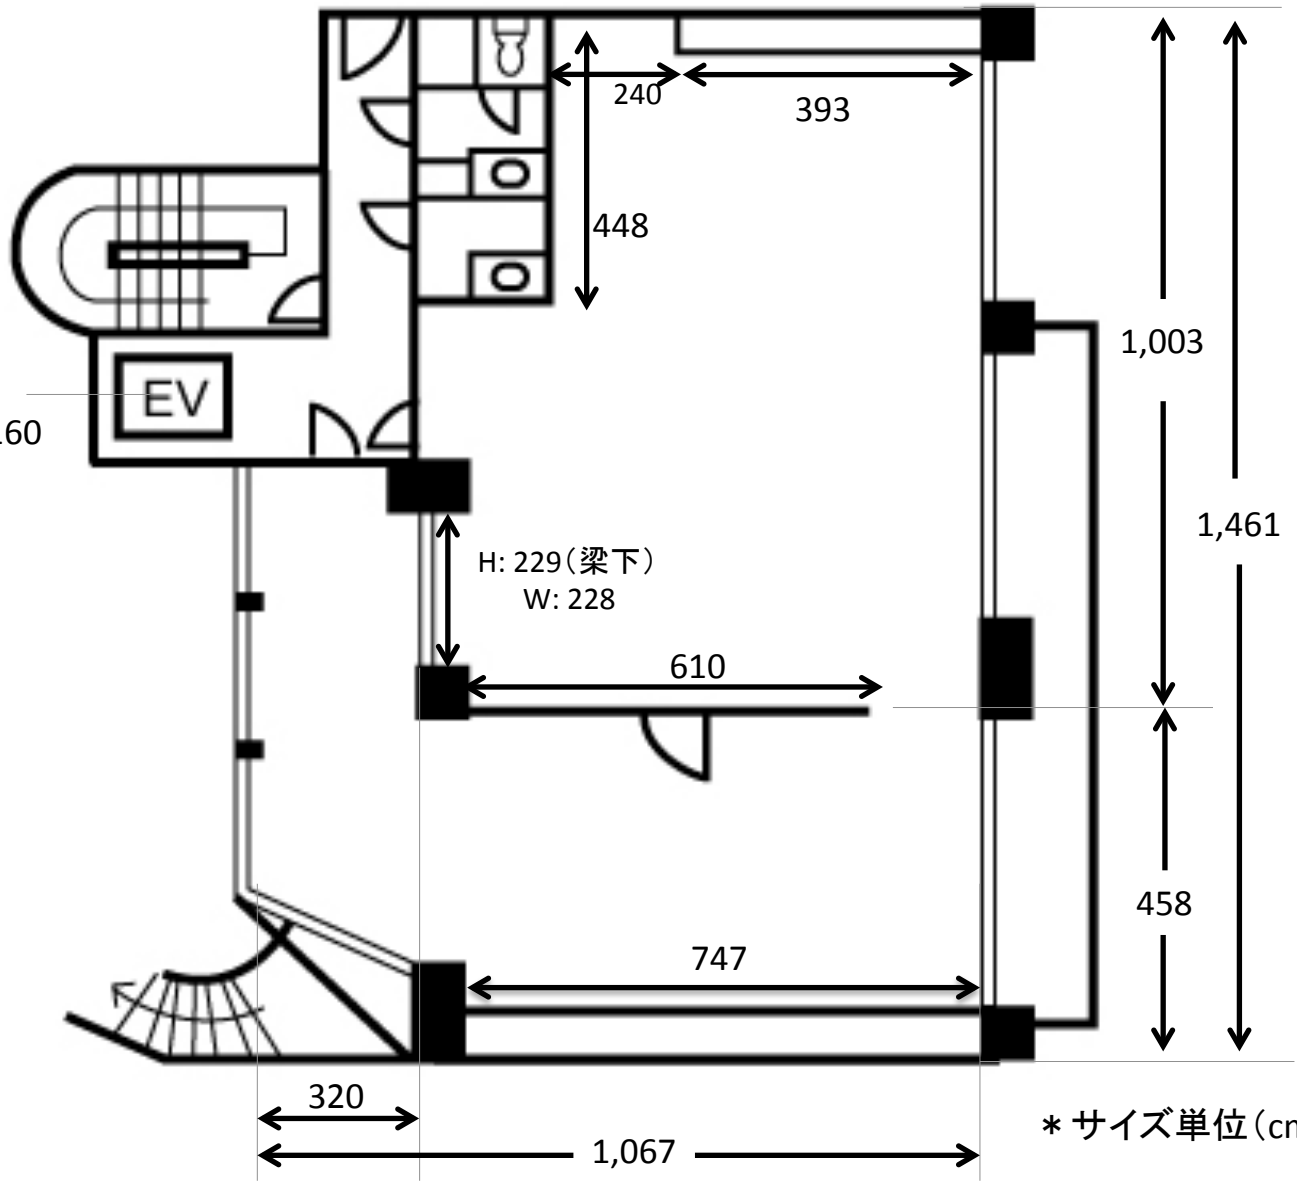

STUDIO LEBEN

size details

STUDIO LEBEN (スタジオレーベン)
〒152-0032 東京都目黒区平町1-1-19 柿ノ木坂ロイヤルコーポ1F-2F

運営会社: 株式会社FOTOM

TEL 03-6451-0850
URL <http://studio-leben.jp/>

LEBEN 2F windows/doors/park 145m²

天井 305(梁下228)

- ① H: 215 W: 84
- ② H: 213 W: 90
- ③ H: 216 W: 100
- ④ H: 190 W: 80
- ⑤ H: 190 W: 80
- ⑥ H: 195 W: 85

● 非常時専用防火扉
※搬入搬出には使用できません

* サイズ単位 (cm)

LEBEN 2F details 145m²

天井 305(梁下228)

エレベーター
H: 210 W: 80 D: 160

* サイズ単位 (cm)