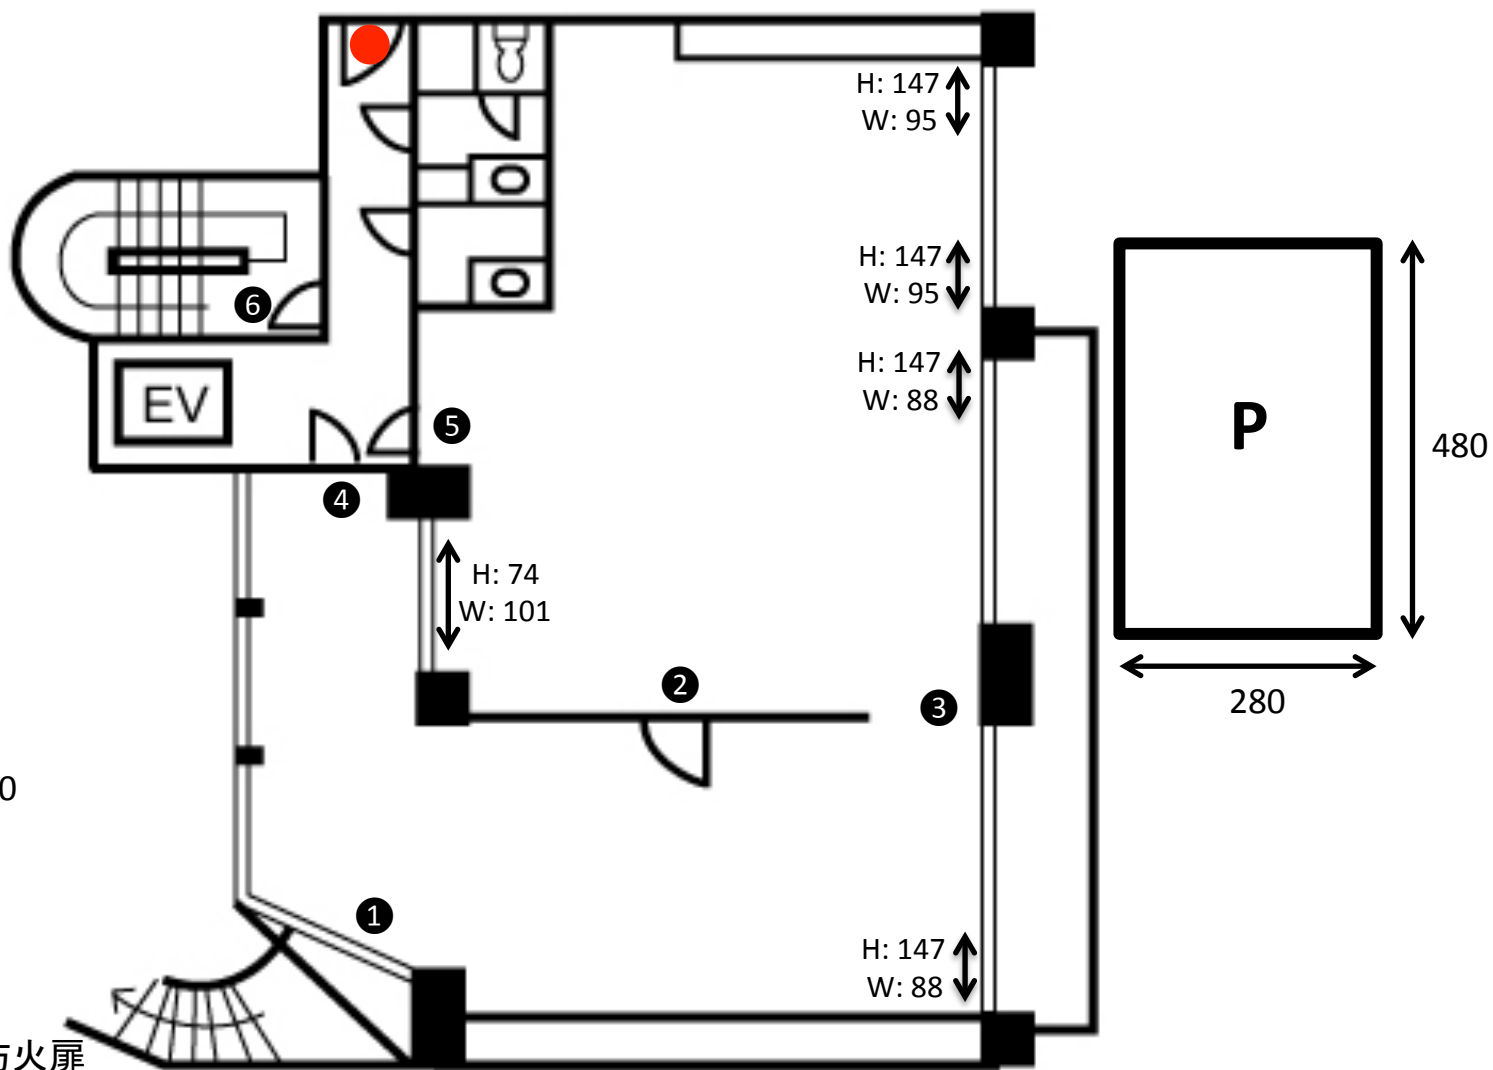

STUDIO LEBEN

size details

STUDIO LEBEN (スタジオレーベン)
〒152-0032 東京都目黒区平町1-1-19 柿ノ木坂ロイヤルコーポ1F-2F

運営会社: 株式会社FOTOM

TEL 03-6451-0850
URL <http://studio-leben.jp/>

LEBEN 2F windows/doors/park 145m²

天井 305(梁下228)

- ① H: 215 W: 84
- ② H: 213 W: 90
- ③ H: 216 W: 100
- ④ H: 190 W: 80
- ⑤ H: 190 W: 80
- ⑥ H: 195 W: 85

● 非常時専用防火扉
※搬入搬出には使用できません

* サイズ単位 (cm)

LEBEN 2F details 145m²

天井 305(梁下228)

エレベーター
H: 210 W: 80 D: 160

* サイズ単位 (cm)